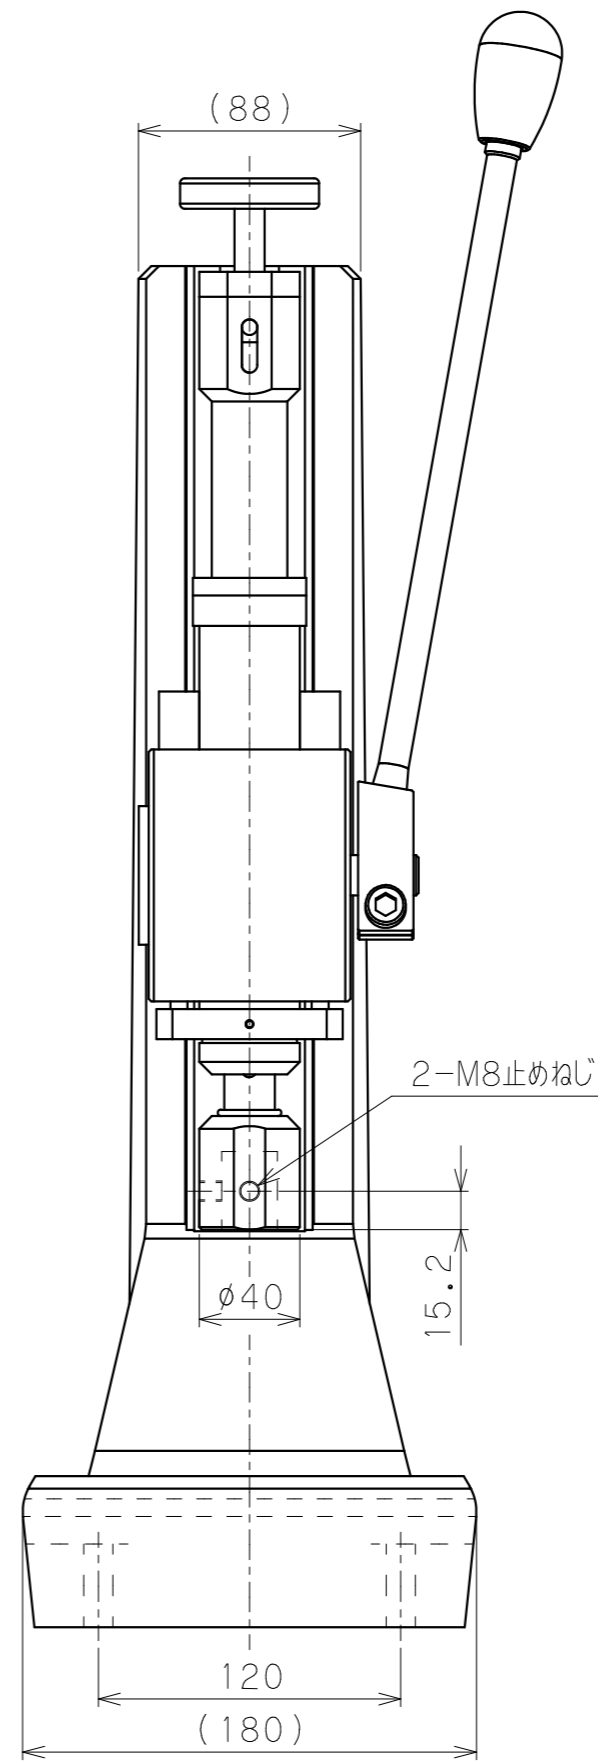

型式	SP200
最大打撃力	10KN
最大押さえ力	0.8KN
推進ストローク	49mm

A部詳細2 : 1