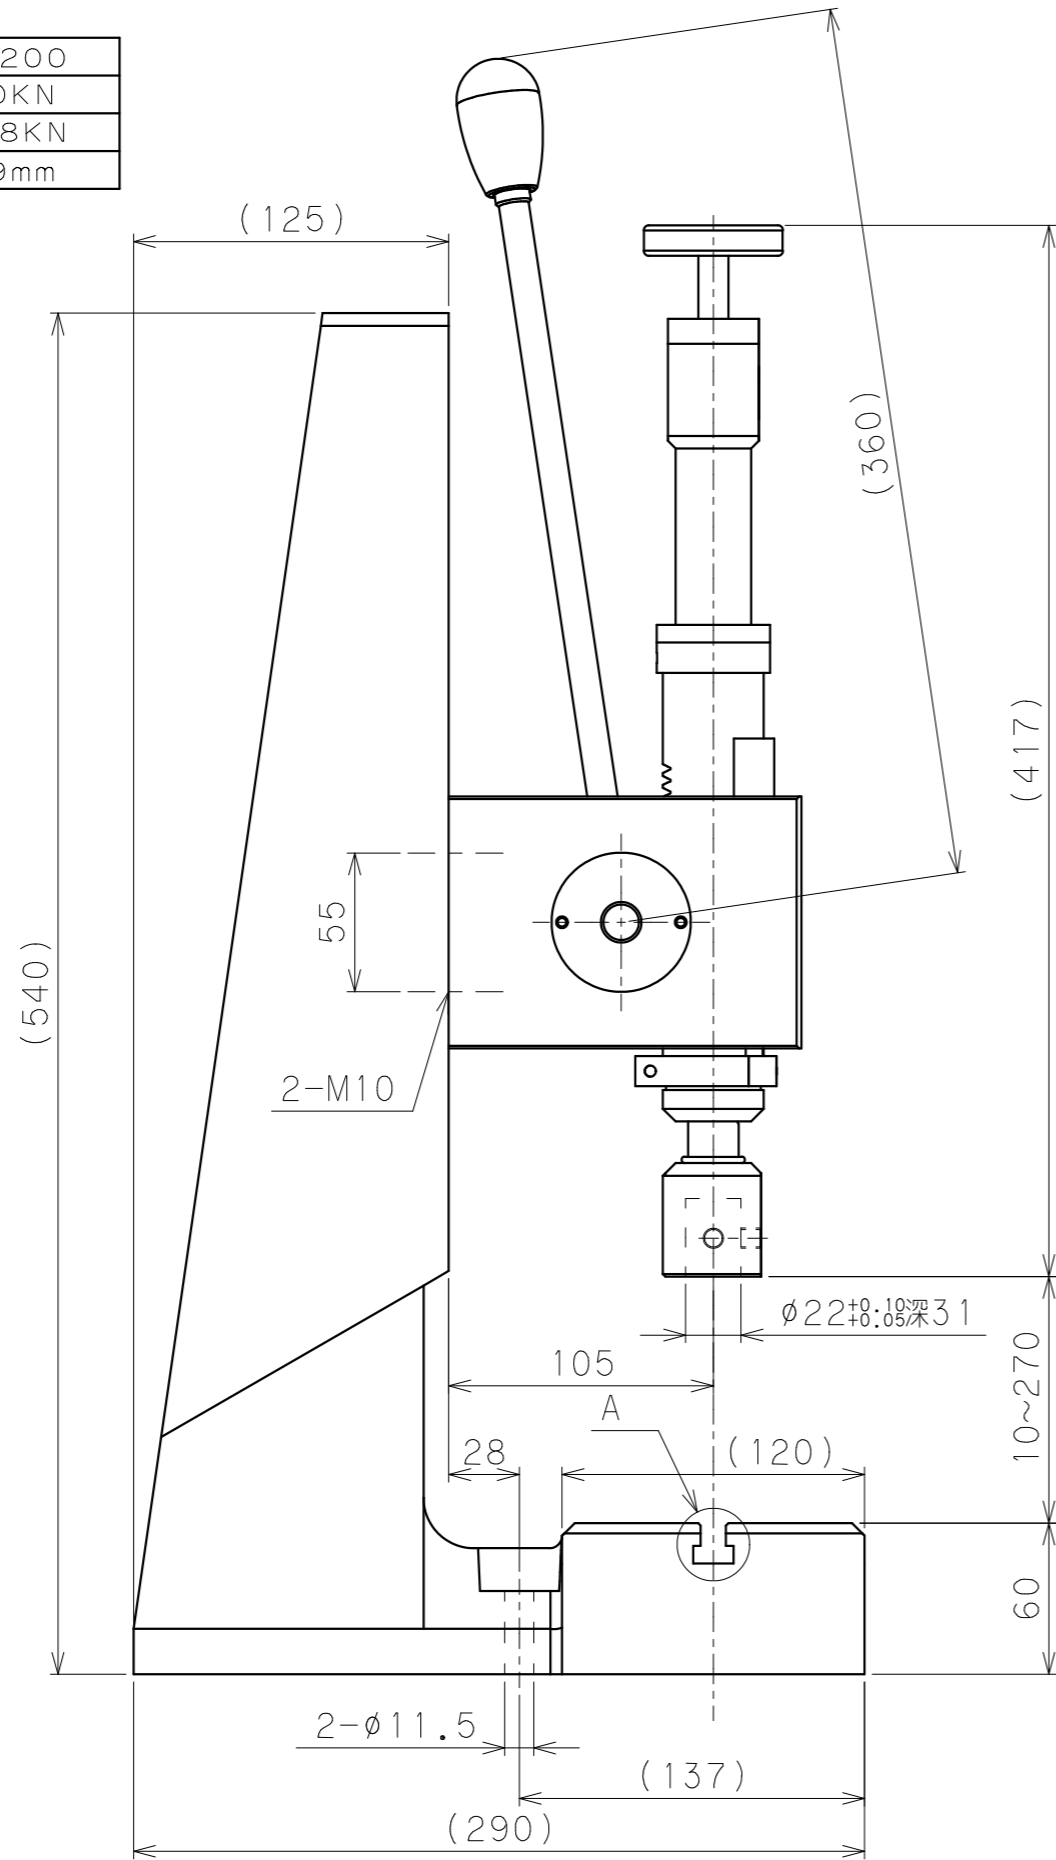

型式	SP200
最大打撃力	10KN
最大押さえ力	0.8KN
推進ストローク	49mm

A部詳細2 : 1