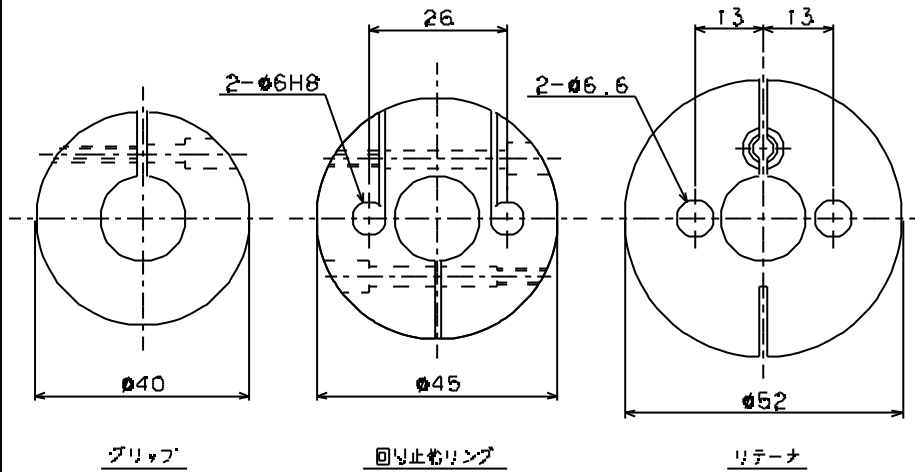

客先	
機種	数量

* ご注文の際は、L又はL1のいずれが必要寸法をご記入下さい。

L = mm

L1 = mm

エアチャック品番	寸法	エアチャック品番	寸法
NPC-4TTS-33.33M	32.5		
NPC-4TTS-43.43M	32.5		

△					三	尺	材	角	理	設	設
△					角	法					
△					製	年	月	日			国
					製	年	月	日			名
					製	年	月	日			FT日-30K
											エアフィードキューブ組図
											品番
											FT300-000-022A