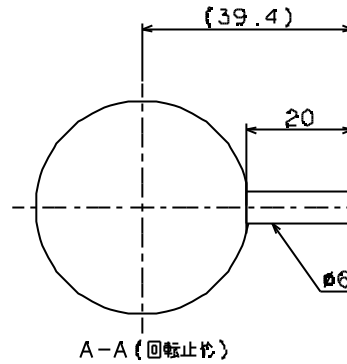

客先	
機種	数量

* ご注文の際は、L又はL1のいずれが必要寸法をご記入下さい。

L = mm

L1 = mm

エアチャック品番	寸法	エアチャック品番	寸法
NPC-4TTS-33.33M	32.5		
NPC-4TTS-43.43M	32.5		

△					三	尺	材	角	理	設	設
△					角	法					
△					製	年	月	日			国
					製	年	月	日			名
					製	年	月	日			FT日-30K
											エアフィードキューブ組図
											品番
											FT300-000-022A