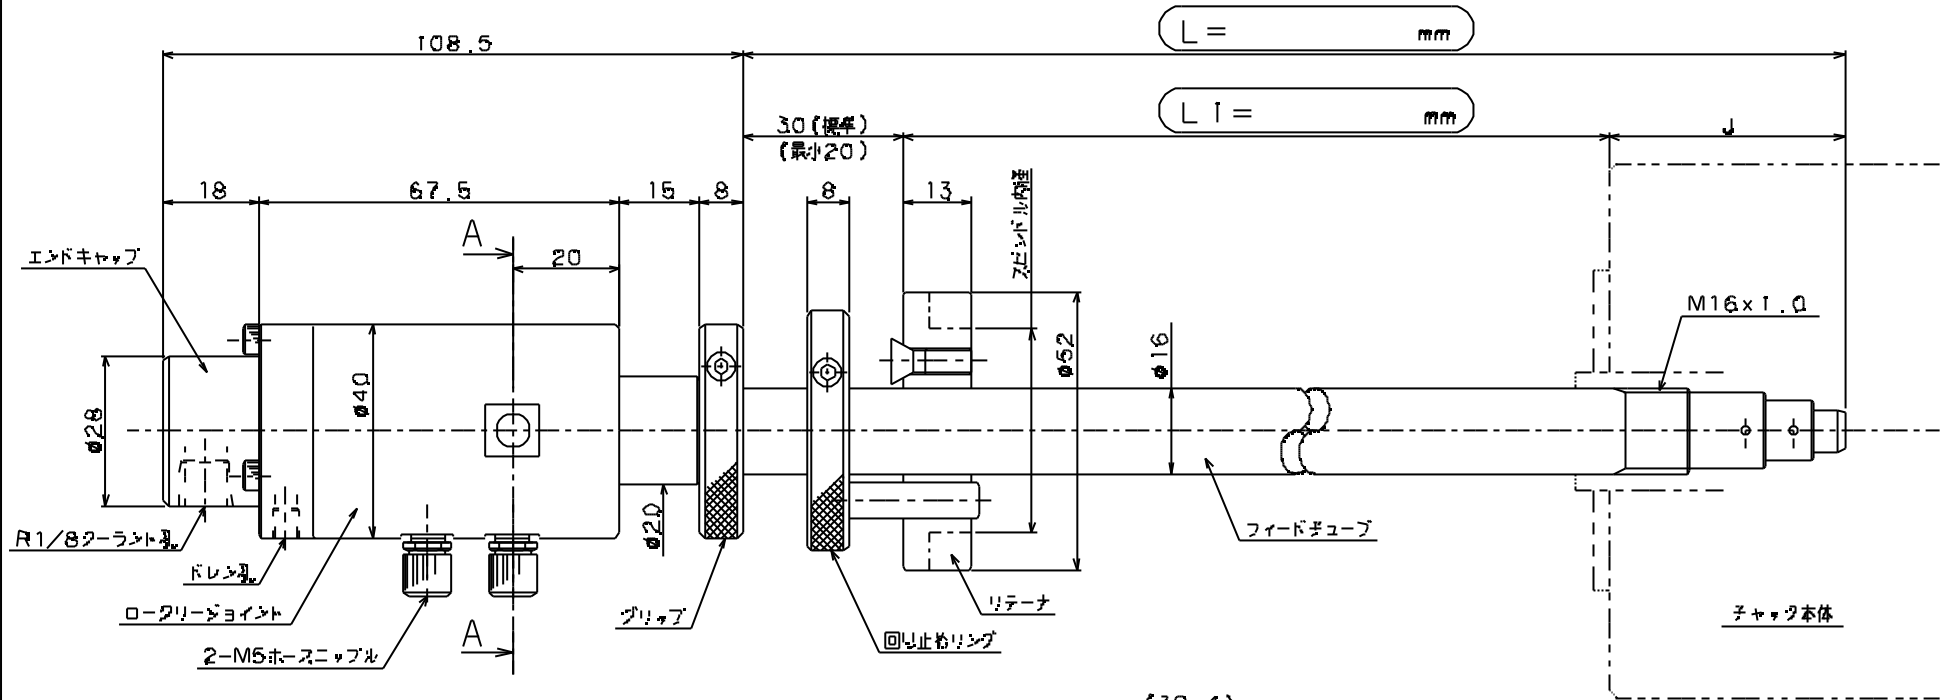

客先	
機種	数量

* ご注文の際は、L又はL1のいずれが必要寸法をご記入下さい。

L = mm

L1 = mm

エアチャック品番	寸法	エアチャック品番	寸法
NPC-4TTS-33.33M	32.5		
NPC-4TTS-43.43M	32.5		

△					三	尺	材	角	理	設	設
△					角	法					
△					製	年	月	日			国
					製	年	月	日			名
					製	年	月	日			FT日-30K
											エアフィードキューブ組図
											品番
											FT300-000-022A

仲精機株式会社

品番 FT300-000-022A